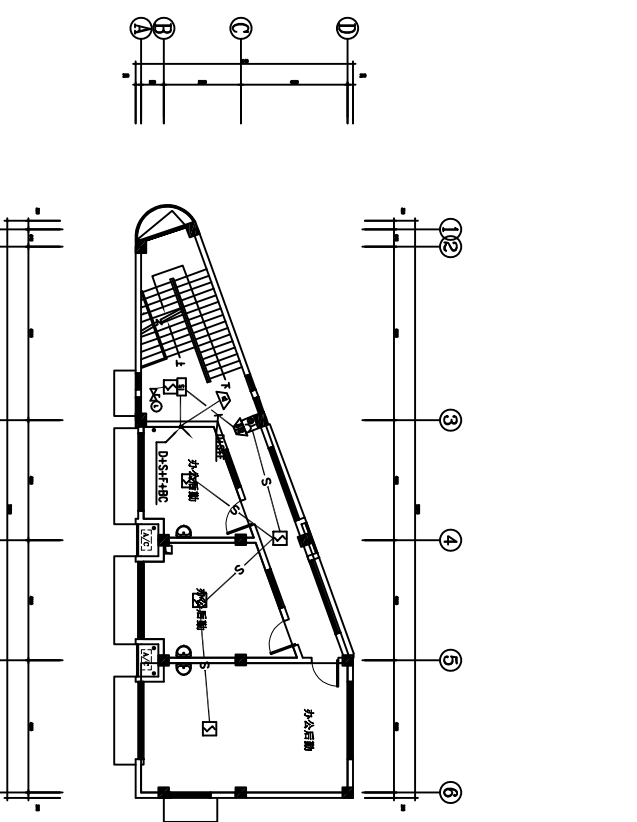

一层大会议室平面图 1:100

二层大会议室平面图 1:100

三层大会议室平面图 1:100

江苏华帅建设股份有限公司 JIANGSU HUASHUA CONSTRUCTION CO., LTD. 设计证书甲类编号 A133022326	
合作设计单位 CO-OPERATION UNIT	
签章/日期 SEAL / DATE 附注 REMARKS	注册执业人专用章 SPECIAL SEAL OF REGISTERED PROFESSIONAL ENGINEER 注册执业人姓名 REGISTERED PROFESSIONAL ENGINEER'S NAME
项目名称 PROJECT NAME 常州大学新校区图书馆 CHANGZHOU UNIVERSITY NEW CAMPUS LIBRARY	建设单位 CLIENT 常州大学图书馆 CHANGZHOU UNIVERSITY LIBRARY
项目名称 PROJECT NAME 一层大会议室平面图 二层大会议室平面图 三层大会议室平面图	专业名称 SPECIALTY 建筑 ARCHITECTURE
工程号 PROJECT NO. 14-2022-004 日期 DATE 2022.11	设计人 DESIGNER 周仕杰 WU SHI JIE 审核人 CHECKER 王德生 WANG DE SHENG 签字日期 SIGNATURE DATE 2022.11
设计人 DESIGNER 周仕杰 WU SHI JIE 审核人 CHECKER 王德生 WANG DE SHENG 签字日期 SIGNATURE DATE 2022.11	姓名 NAME 周仕杰 WU SHI JIE 王德生 WANG DE SHENG 周仕杰 WU SHI JIE 王德生 WANG DE SHENG 周仕杰 WU SHI JIE 王德生 WANG DE SHENG