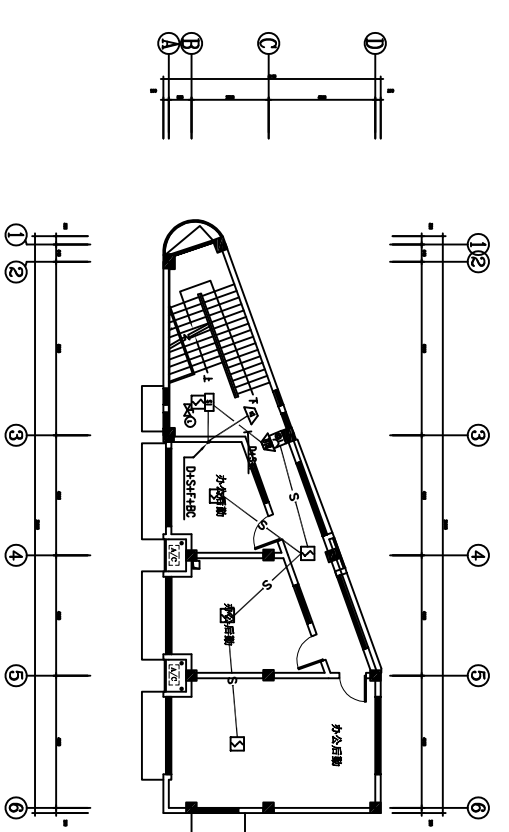

一层大会议室平面图 1:100

二层大会议室平面图 1:100

三层大会议室平面图 1:100

江苏华帅建设股份有限公司 JIANGSU HUASHUA CONSTRUCTION CO., LTD. 设计证书甲类编号 A133022326	
合作设计单位 CO-OPERATION UNIT	
签章/日期 SEAL / DATE 附注 REMARKS	注册执业人专用章 SPECIAL SEAL OF REGISTERED PROFESSIONAL ENGINEER 注册执业人姓名 REGISTERED PROFESSIONAL ENGINEER'S NAME
项目名称 PROJECT NAME 常州大学新校区图书馆 CHANGZHOU UNIVERSITY NEW CAMPUS LIBRARY	建设单位 CLIENT 常州大学图书馆 CHANGZHOU UNIVERSITY LIBRARY
项目名称 PROJECT NAME 一层大会议室平面图 二层大会议室平面图 三层大会议室平面图	专业名称 SPECIALTY 建筑 ARCHITECTURE
工程号 PROJECT NO. 14-2022-004 日期 DATE 2022.11	设计人 DESIGNER 周仕杰 WU SHI JIE 审核人 CHECKER 王德生 WANG DE SHENG 签字日期 SIGNATURE DATE 2022.11
设计人 DESIGNER 周仕杰 WU SHI JIE 审核人 CHECKER 王德生 WANG DE SHENG 签字日期 SIGNATURE DATE 2022.11	姓名 NAME 周仕杰 WU SHI JIE 王德生 WANG DE SHENG 周仕杰 WU SHI JIE 王德生 WANG DE SHENG 周仕杰 WU SHI JIE 王德生 WANG DE SHENG